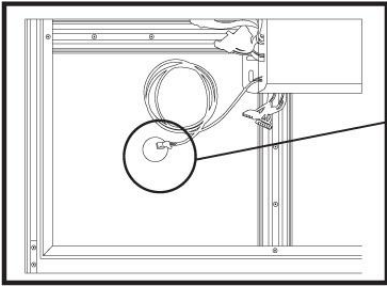

- IR센서 설치 시 반드시 수광부가 FLL 발광부를 향하도록 설치하시기바랍니다.
- IR센서의 수광부를 제품 외부로 노출시키면 IR센서 인식범위를 더욱 증가 시킬 수 있습니다
- ※ IR센서 설치시 IR센서가 금속에 닿지않도록 설치해 주십시오.
- PSU 고정시 유동되지 않도록 체결해 주십시오. (체결 후 고정 상태를 확인해 주십시오.)