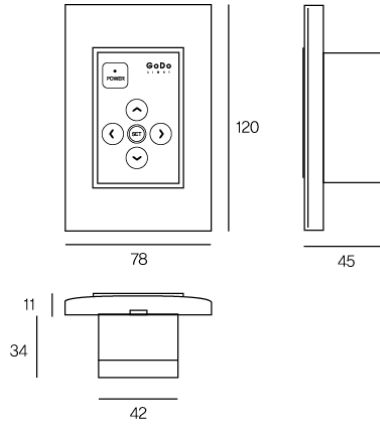

1. AC 규격: 220V, 60Hz
2. 전등1회로 : 최대 16A
3. 소비전력 : 2.8W
4. 조명과 인터페이스 : RS-485 통신
5. 설치형태 : Wall Box 매입형(1개용 스위치 박스 사용)
6. 규격 : 78mm X 126mm X 42.6mm[W x H x D]