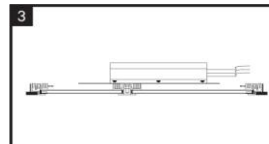

설치순서

1 Screw로 상부고정 와이어 취부
(M4 x 26)0

2 상부고정 와이어 취부 (4Point)

3 전기배선

4 와이어 길이 조절

5 고리형 와이어와 조명 연결
(4point 연결)

6 천정취부 구조물에 등기구고정

7 T자형 와이어와 조명 연결
(4point 연결)