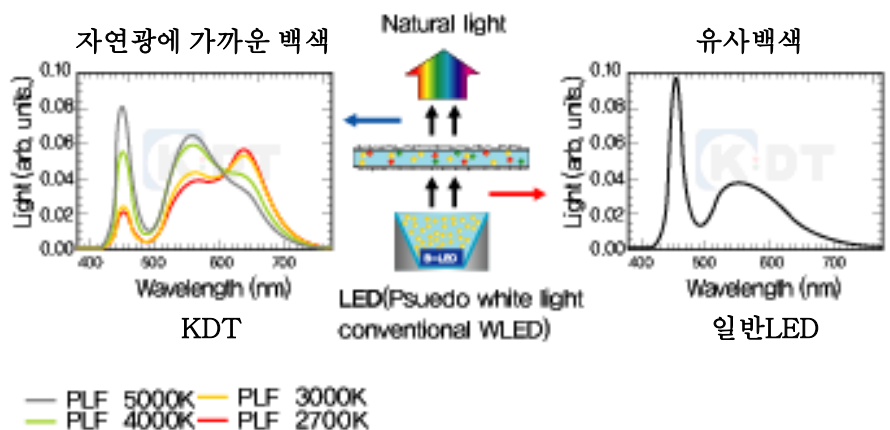

평면 LED 조명 형태 및 특징

장수명

초기 광속 대비 30% 광속 저하시 까지 소요되는 시간이 약30,000~50,000 시간으로 장수명 조명.

환경친화적 조명

RoHS 기준에 적합한 자재로만 구성된 환경친화적인 제품.

저전력

기준에 조명제품 대비 15%~50% 에너지 절감.

복사열 없는 광원

발광면에서 복사열이 나오지 않기 때문에 작업면 온도가 올라가지 않는 광원으로 쾌적한 조명환경 제공.

자연광

세계 최초로 개발된 PLF™ 기술이 적용되어 기존의 유사백색의 LED 조명에 비하여 자연광에 근접한 광원 구현.

웰빙 조명

피부와 눈에 자극을 줄 수 있는 자외선방출을 0%의 웰빙조명.

전자파(EMI)와 깜빡임 없는 조명

안정기를 사용하는 기존의 형광등은 전자파 및 깜빡임을 가지고 있어서 방송 환경이나 눈에 피로감을 줄 수 있었으나, LED 조명 전용 안정기를 적용하여 전자파를 차단하고 깜빡임이 없는 조명 구현.

밝기 조절 기능

적외선(IR) 센서가 장착되어 리모콘으로 자유로운 디밍 및 연출 제어 가능.

균일한 면광원

편안한 조명 환경 연출이 가능한 균일한 면 광원 실현.
(> 80%).

네트워크 기능

안정기를 마스터 또는 슬레이브 모드로 설정하는 모드 스위치를 제공하여 여러 개 제품을 네트워크로 연동하여 제어 가능. (RS485, DMX512 제어 가능(옵션))

PLF™ 기술