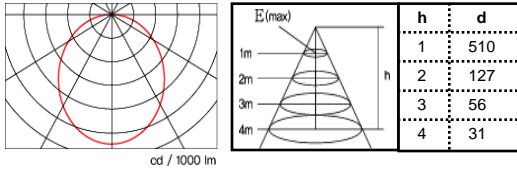

KDT Specifications

[ver.2008.04]

*제품의 사양 및 외관은 제품의 발전을 위하여 사전공지 없이 변경될 수 있습니다.

<お問合せ>

株式会社マツボー
情報機器部 第一課
担当：樋口
TEL:03-5472-1722
FAX:03-5472-1720

Model name	S33T1-D1(High illumination)
Size(mm)	307 x 307 x 19
Power Consumption	22W
Illumination(Ix, at 1M)	D - 510 N - 460 W - 380 L - 320 D N W L
	* D:6300K±10%, N:5000K±10%, W:4000K±10%, L:2700K±10%,
Material	Aluminum anodized
Input Power	AC 95~240 V, 50~60 Hz
Control method	IR Remote controller
Installation Kit.	IK-01, IK-02, IK-03, IK-04, IK-05A, IK-06

Polar diagram

Outline size

Description

Reference site

고대공학관 지하1층 엘리베이터 홀

Model name	S33T1-D2 (High illumination)
Size(mm)	307 x 307 x 24
Power Consumption	36W
Illumination(Ix, at 1M)	D - 760 N - 700 W - 570 L - 480 D N W L
	* D:6300K±10%, N:5000K±10%, W:4000K±10%, L:2700K±10%
Material	Aluminum anodized
Input Power	AC 95~240 V, 50~60 Hz
Control method	IR Remote controller
Installation Kit.	IK-01, IK-02, IK-03, IK-04, IK-05A, IK-06

Polar diagram

Outline size

Description

Reference site

Model name	S33T1-E2
Size(mm)	307 x 307 x 24
Power Consumption	36W
Illumination(Ix, at 1M)	D ~ L - 630 D N W L * L~D:2700K~6300K(감성)
Material	Aluminum anodized
Input Power	AC 95~240 V, 50~60 Hz
Control method	IR Remote controller
Installation Kit.	IK-01, IK-02, IK-03, IK-04, IK-05A, IK-06