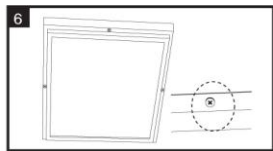

•참고사항 : 나사못을 사용하여 고정 할 경우, 제품에 구멍(Hole)을 가공해야 하므로, 주문 시 미리 언급해주시시오.

설치순서

1 천정 타공 및 전선 노출
(제품 SIZE보다 작게)

2 전기배선

3 설치 위치 확인

4 나사못을 활용 천정 취부

5 천정부 취부 뒷쪽

6 천정취부 구조물에 등기구 고정