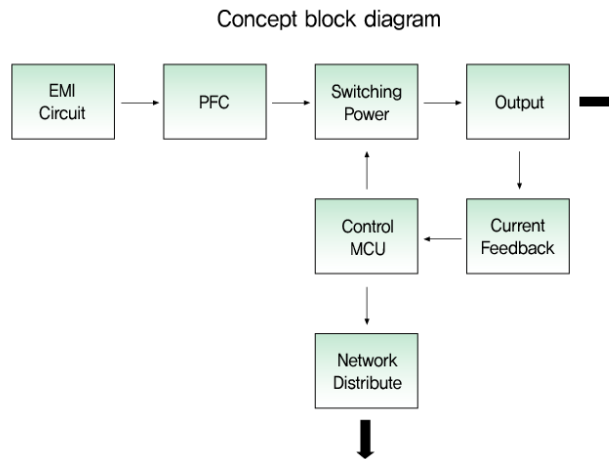

균일한 면광원

편안한 조명 환경 연출이 가능한 균일한 면 광원 실현.
(> 80%).

네트워크 기능

안정기를 마스터 또는 슬레이브 모드로 설정하는 모드 스위치를 제공하여 여러 개 제품을 네트워크로 연동하여 제어 가능. (RS485, DMX512 제어 가능(옵션))

PLF™ 기술

고 신뢰성을 위한 방열 기술 적용

구동 개략도

인증