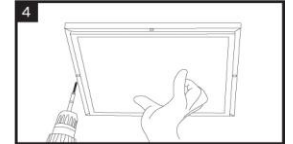

•참고사항 : 나사못을 사용하여 고정 할 경우, 제품에 구멍(Hole)을 가공해야 하므로, 주문 시 미리 언급해주시시오.

설치순서

1 천정 타공 및 전선 노출
(제품 SIZE보다 작게)

2 전기배선

3 설치 위치 확인

4 나사못을 활용 천정 취부

5 천정부 취부 뒷쪽

6 천정취부 구조물에 등기구 고정