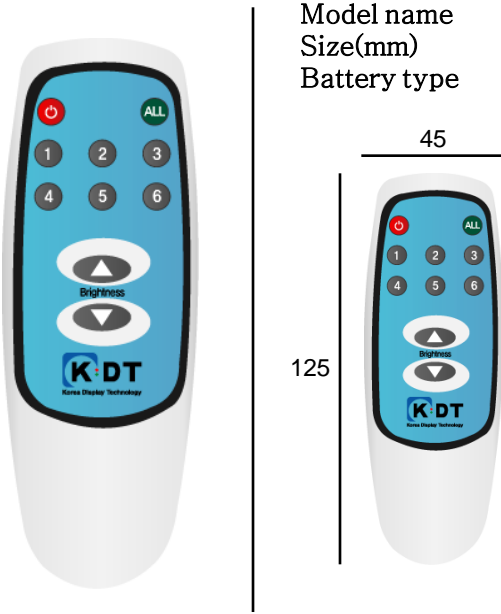

Polar diagram

Outline size

Description

Referance site

Model name	S66T3-E2
Size(mm)	600 x 600 x 24
Power Consumption	84W
Illumination(Ix, at 1M)	D ~ L - 1620 D N W L * L~D:2700K~6300K(감성)
Material	Aluminum anodized
Input Power	AC 95~240 V, 50~60 Hz
Control method	IR Remote controller
Installation Kit.	IK-01, IK-02, IK-03, IK-04, IK-05A, IK-06

Polar diagram

Outline size

Description

Reference site

Model name	S66T2-D1 (High illumination)
Size(mm)	600 x 600 x 19
Power Consumption	60W
Illumination(Ix, at 1M)	D - 1490 N - 1370 W - 1120 L - 940 D N W L
	* D:6300K±10%, N:5000K±10%, W:4000K±10%, L:2700K±10%
Material	Aluminum anodized
Input Power	AC 95~240 V, 50~60 Hz
Control method	IR Remote controller
Installation Kit.	IK-01, IK-02, IK-03, IK-05A, IK-06

: 신(Scene) 버튼 : 사전에 설정해둔 상태로 점등 됨.

수리영역(주광색)	암기영역(백색)
휴식영역(전구색)	취침영역(전구색)
최대 밝기 / 중간 색온도로 점등.	중간 밝기 / 중간 색온도로 점등.

<참고사항> 1. 전원을 차단하면 설정값이 초기화 됨. 2. 전원버튼은 소등만 됨. 전원버튼, M버튼, R버튼을 제외한 나머지 버튼을 누르면 점등 됨.

3. IR 감지 거리는 기본 10m 정도임. (단, IR센서와 리모콘 간에 장애물 및 각도에 제한을 받아 거리는 단축될 수 있으니, 제품 설치 시 고려하여 설치 요.)

4. 모든 scene 값은 전원이 차단되면(리모컨으로 off시에는 기억 함) 초기화로 setting 됨.

Model name KDT R-1 Remote controller
 Size(mm) 125 x 45 x 20
 Battery type AAA x 2

■ 버튼 기능 설명

: 전 원 - 점등 및 소등 시 사용.
 * 소등 시 서서히 소등 됨.

: 그룹 ALL - 모든 영역에 있는 제품 제어 시 All 버튼을 누른 후 전원 또는 상(하) 버튼을 누르면 제어가 가능 함.