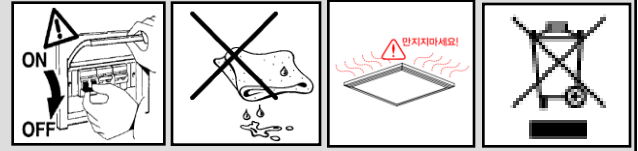

설치하시기 전 주의사항 !!

1. 설치하시기 전에 전원을 차단하여 주세요.
2. 물기가 있는 수건이나 형질으로 닦지 마세요.
3. 물기 및 습기가 낮은 곳에 보관 및 설치하여 주세요.
4. 어린이들이 만지지 않도록 주의하여 주세요.

IK03 FLL INSTALLATION (M-Bar or Board 천정 직부형 취부)

● 부품구성 :
M4 26의 나사못 4개 (당사 지급품)