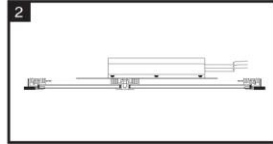

설치하시기 전 주의사항 !!

1. 설치하시기 전에 전원을 차단하여 주세요.
2. 물기가 있는 수건이나 형질으로 닦지 마세요.
3. 물기 및 습기가 낮은 곳에 보관 및 설치하여 주세요.
4. 어린이들이 만지지 않도록 주의하여 주세요.

IK03 FLL INSTALLATION (M-Bar or Board 천정 직부형 취부)

● 부품구성 :
M4 26의 나사못 4개 (당사 지급품)

•참고사항 : 나사못을 사용하여 고정 할 경우, 제품에 구멍(Hole)을 가공해야 하므로, 주문 시 미리 언급해주시시오.

설치순서

2 전기배선

IK05 FLL INSTALLATION (팬던트 취부)

● 부품구성 : 와이어(고리형) 4ea or 와이어 T자형 4ea, 나사못

or

설치순서