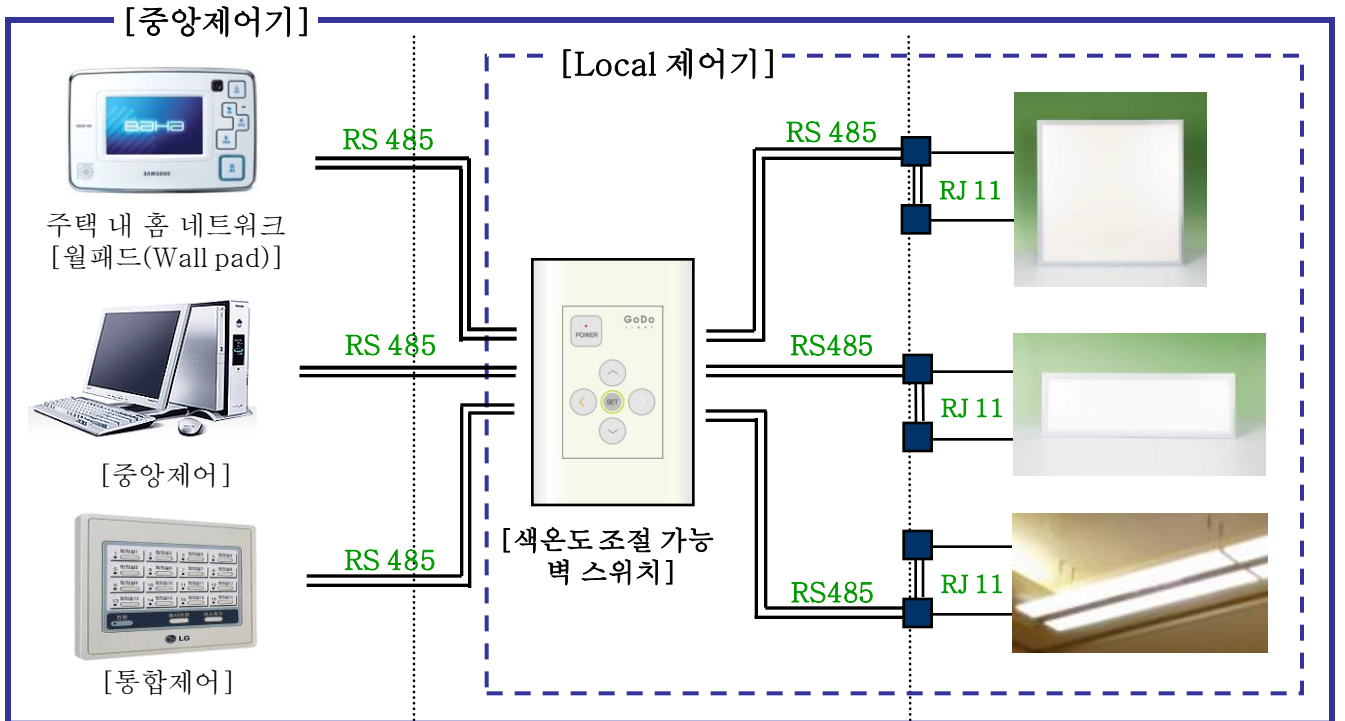

[감성제품 색온도(전구색~주광색) 제어]

전구색 → 주백색 : 2 + ▲

주백색 → 전구색 : 2 + ▼

주백색 → 주광색 : 1 + ▼

주광색 → 주백색 : 1 + ▲

*최대(최소) 밝기 제어 : ALL + 상(하)

<참고사항> 1. IR 감지 거리는 기본 10m 정도임. 단, IR센서와 리모컨 간에 장애물 및 각도에 제한을 받아 거리는 단축될 수 있으니, 제품 설치 시 고려하여 설치 요. 2. 리모컨 전원 Off 후 10초 이내에 전원을 On할 경우 전원 Off시의 기억된 조도로 다시 켜지게 됨.

벽 스위치 (WALL SWITCH(NETWORK))

Ver. 0804

1. AC 규격: 220V, 60Hz
2. 전등1회로 : 최대 16A
3. 소비전력 : 2.8W
4. 조명과 인터페이스 : RS-485 통신
5. 설치형태 : Wall Box 매입형(1개용 스위치 박스 사용)
6. 규격 : 78mm X 126mm X 42.6mm[W x H x D]

[색온도 조절 가능 스위치 | 밝기 조절 가능 스위치]

SYSTEM

485변환기

[중앙제어기]

[Local 제어기]

[LED조명기구
최대제어 가능수량]

사용전원 : AC220V, 50Hz
 부하용량 : 전등 1회로 최대 16A
 소비전력 : 2.8W
 인터페이스 : 홈 네트워크와 RS-485통신
 설치형태 : Wall Box 매입형
 규격(WxHxD) : 78 x 120 x 42.6 (mm)

감성16set, 비 감성32set 내 외
 (이상수량 설치 요구 시 별도의 485
 리피터기가 필요 함.)