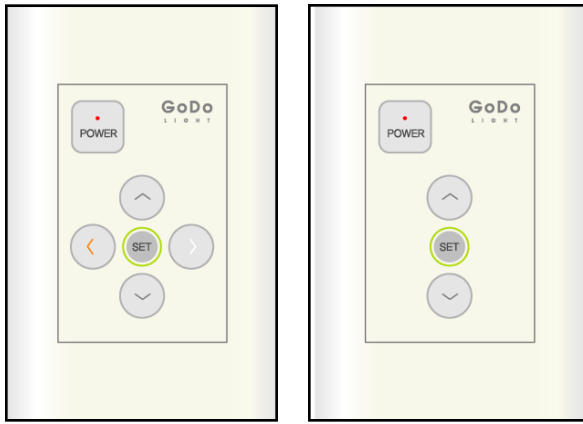

[색온도 조절 가능 스위치 | 밝기 조절 가능 스위치]

벽 스위치 (WALL SWITCH(NETWORK))

Ver. 0804